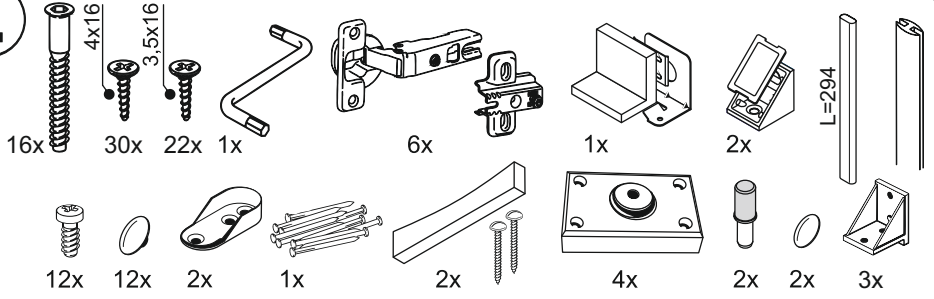

**LIVING ROOM MARK  
CABINET**  
**ГОСТИНАЯ МАРК  
ШКАФ**

↑ 2039 ↔ 904 ↘ 524

#	Quantity	↔	↗
1	2	1897	448
2	1	1987	505
3	1	1987	505
4	2	2015	448

#	Quantity	↔	↗
5	1	903	505
6	1	903	100
7	1	871	505
8	4	871	256
9	4	903	525